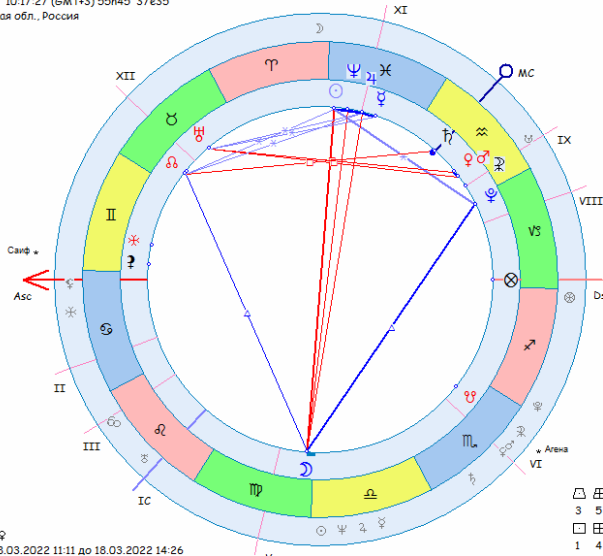

Полнолуние 18.03.22 на Москву
18 марта 2022 ТП 10:17:27 (6МТ+3) 55n45 37e35
Москва, Московская обл., Россия

Тропический
Эклиптическая
Геоцентрическая
Региональный
Час Д4 ♄ □
День ♀
Год ♄