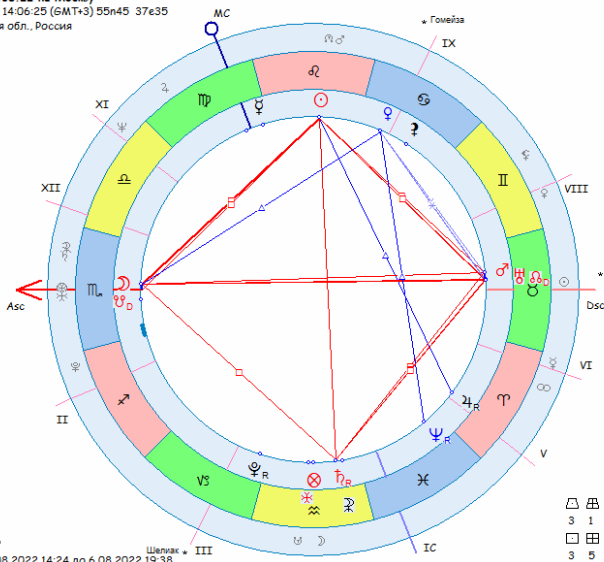

Возникший ♃
Дорифорий ♃
Алмутен карты ♃
Луна без курса с 13.06.1990 21:57 до 14.06.1990 12:00

Я бы еще обратил внимание на карту первой лунной четверти 5.08 (действует с 5 по 12 августа). Тут вообще большой крест, какой-то облом по вышеуказанной теме.

Первая четверть 5.08.22 на Москве
5 августа 2022 Пт 14:06:25 (GMT+3) 55n45 37e35
Москва, Московская обл., Россия

Тропический
Эклиптическая
Геоцентрическая
Репномотус
Час Д8 ♃ □
День ♃
Год ♃