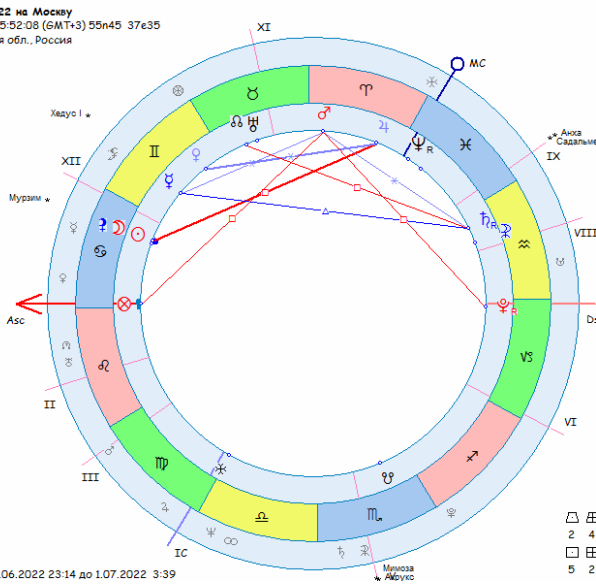

И в карте **полнолуния 14.06**. Тау-квадрат полнолуния на Нептун, Марс в Овне на куспиде 7 дома.

Полнолуние 14.06.22 на Москву
14 июня 2022 Вт 14:51:37 (GMT+3) 55n45 37e35
Москва, Московская обл., Россия

Тропический
Экваториальная
Геоцентрическая
Региональный
15 100.00%
Час ДВ ♂ Δ
День ♂
Год ♃

♁	23°25'22" II	♃	♂	♁	- 0° 0'	Хатиса
♂	23°25'22" X	♃	♂	♁	- 2°42'	Атлас
♁	0°39'27" II	♃	♂	♁	- 3°44'	Садр
♁	19°52'32" X	♃	♂	♁	- 1°51'	Улук Эльхайя
♁	15° 8'26" Y	♃	♂	♁	- 1°48'	Улук Эльхайя
♁	5°41'15" Y	♃	♂	♁	- 1°13'	Улук Эльхайя
♁	25°10'42" X	♃	♂	♁	- 1° 9'	Улук Эльхайя
♁	16°59'59" X	♃	♂	♁	- 0°22'	Улук Эльхайя
♁	25°23'27" X	♃	♂	♁	- 1°10'	Улук Эльхайя
♁	28° 8'31" X	♃	♂	♁	- 2° 4'	Улук Эльхайя
♁	22°16' 4" X	♃	♂	♁	0° 0'	Улук Эльхайя
♁	22°16' 4" III	♃	♂	♁	- 0° 0'	Улук Эльхайя
♁	6°44'30" III	♃	♂	♁	3°42'	Улук Эльхайя
♁	17°21'20" X	♃	♂	♁	0° 0'	Улук Эльхайя
♁	18°46'21" Y	♃	♂	♁	0° 0'	Улук Эльхайя
♁	8°44' 5" X	♃	♂	♁	0° 0'	Улук Эльхайя
♁	17°40'10" III	♃	♂	♁	0° 0'	Улук Эльхайя
♁	18°46'21" X	♃	♂	♁	0° 0'	Улук Эльхайя
♁	10°41'42" III	♃	♂	♁	0° 0'	Улук Эльхайя
♁	12°14'20" X	♃	♂	♁	0° 0'	Улук Эльхайя
♁	IC 26°14'24" X	♃	♂	♁	0° 0'	Улук Эльхайя
♁	3°51'32" III	♃	♂	♁	0° 0'	Улук Эльхайя
♁	28°46' 7" III	♃	♂	♁	0° 0'	Улук Эльхайя
♁	18°46'21" Y	♃	♂	♁	0° 0'	Улук Эльхайя
♁	10°41'42" X	♃	♂	♁	0° 0'	Улук Эльхайя
♁	12°14'20" III	♃	♂	♁	0° 0'	Улук Эльхайя
♁	MC 26°14'24" X	♃	♂	♁	0° 0'	Улук Эльхайя
♁	3°51'32" III	♃	♂	♁	0° 0'	Улук Эльхайя
♁	28°46' 7" III	♃	♂	♁	0° 0'	Улук Эльхайя

И в карте **новолуния 29.06**. Марс и Юпитер (упр. 10 дома) в Овне в 10 доме, Нептун на Мс.

Новолуние 29.06.22 на Москву
29 июня 2022 Ср 5:52:08 (GMT+3) 55n45 37e35
Москва, Московская обл., Россия

Тропический
Экваториальная
Геоцентрическая
Региональный
10 100.00%
Час ДВ ♂ ☾
День ♃
Год ♃