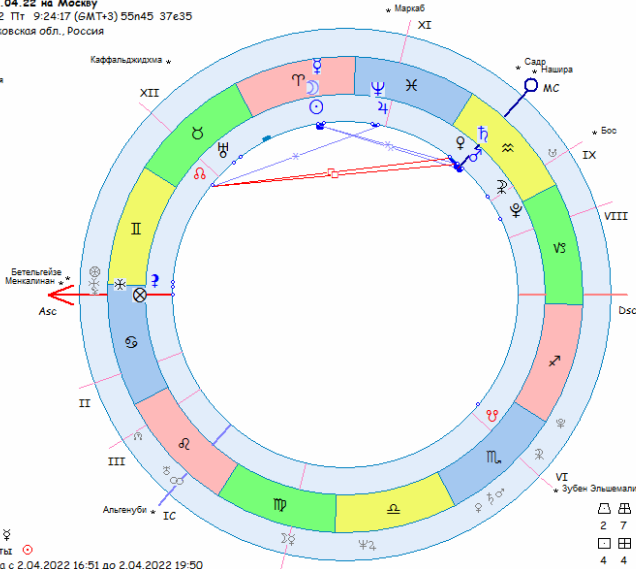

Новолуние 1.04.22 на Москву
1 апреля 2022 ПТ 9:24:17 (СМТ+3) 55n45 37e35
Москва, Московская обл., Россия

Тропический
Эклиптическая
Геоцентрическая
Региональный
Час Д4 ♁ ☐
День ♁
Год ♁