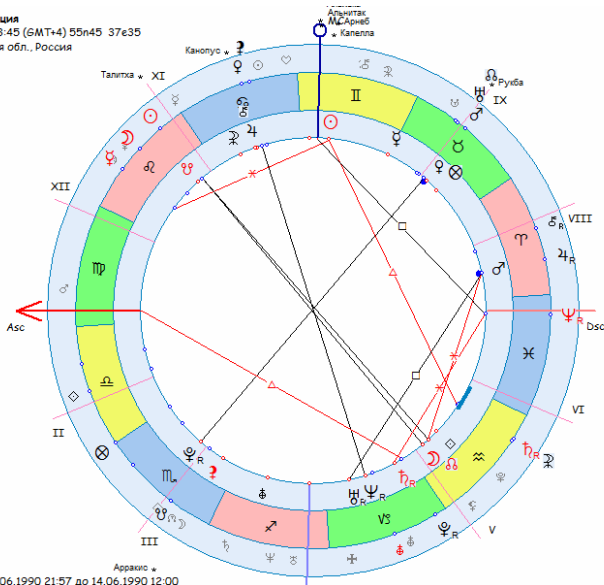

Российская Федерация
12 июня 1990 Вт 13:45 (GMT+4) 55n45 37e35
Москва, Московская обл., Россия

Тропический
Эклиптическая
Геоцентрическая
Планинг
Период ♃ ♃
♃ 19.69.54%
Час Д7 ♃ Δ
День ♂
Год ♀