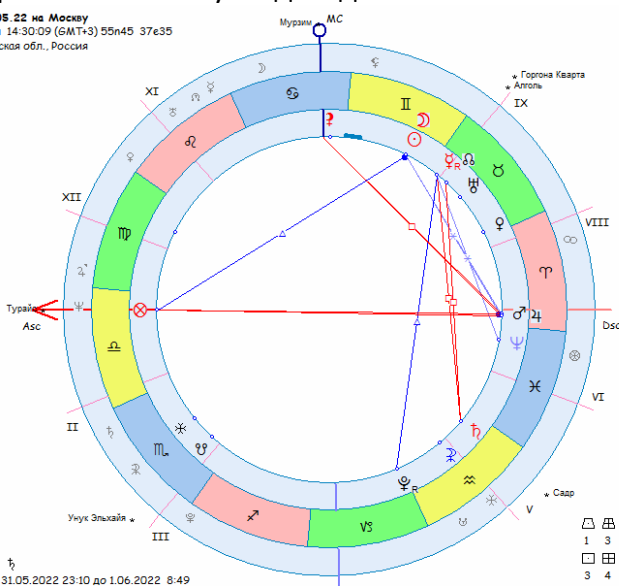

Возникший ♃
Дорифорий ♄
Алмутен карты ♅
Луна без курса с 31.05.2022 23:10 до 1.06.2022 8:49

♃	9° 3' 9" III	♅	H	♄	♄	♄	0° 0'
♄	9° 3' 9" III	♅	H	♄	♄	♄	1°30'
♅	26°37' 9" III	♅	H	♄	♄	♄	- 3°19'
♆	2°11' 3" ♀	♅	♄	♄	♄	♄	- 2° 0'
♇	4° 5'53" ♀	♅	♄	♄	♄	♄	- 1°45'
♈	3°29'41" ♀	♅	♄	♄	♄	♄	- 1°10'
♉	25°13'43" ♀	♅	♄	♄	♄	♄	- 1° 7'
♊	16°13'15" ♀	♅	♄	♄	♄	♄	- 0°21'
♋	25°13' 5" ♀	♅	♄	♄	♄	♄	- 1° 9'
♌	28°23' 4" ♀	♅	♄	♄	♄	♄	- 2° 2'
♍	22°32'30" ♀	♅	♄	♄	♄	♄	- 0° 0'
♎	22°32'30" ♀	♅	♄	♄	♄	♄	- 0° 0'
♏	5° 4' 8" ♀	♅	♄	♄	♄	♄	3°33'
♐	15°14'27" ♀	♅	♄	♄	♄	♄	0° 0'
♑	5°22'49" ♀	♅	♄	♄	♄	♄	0° 0'
♒	14°14'59" ♀	♅	♄	♄	♄	♄	0° 0'
♓	8°34'35" ♀	♅	♄	♄	♄	♄	0° 0'
Asc	5°22'49" ♀	♅	♄	♄	♄	♄	0° 0'
♈	26°39'58" ♀	♅	♄	♄	♄	♄	0° 0'
♉	25°37'34" ♀	♅	♄	♄	♄	♄	0° 0'
♊	7°25'19" ♀	♅	♄	♄	♄	♄	0° 0'
♋	17°27'58" ♀	♅	♄	♄	♄	♄	0° 0'
♌	14°37'13" ♀	♅	♄	♄	♄	♄	0° 0'
♍	5°22'49" ♀	♅	♄	♄	♄	♄	0° 0'
♎	26°39'58" ♀	♅	♄	♄	♄	♄	0° 0'
♏	25°37'34" ♀	♅	♄	♄	♄	♄	0° 0'
♐	7°25'19" ♀	♅	♄	♄	♄	♄	0° 0'
♑	17°27'58" ♀	♅	♄	♄	♄	♄	0° 0'
♒	14°37'13" ♀	♅	♄	♄	♄	♄	0° 0'