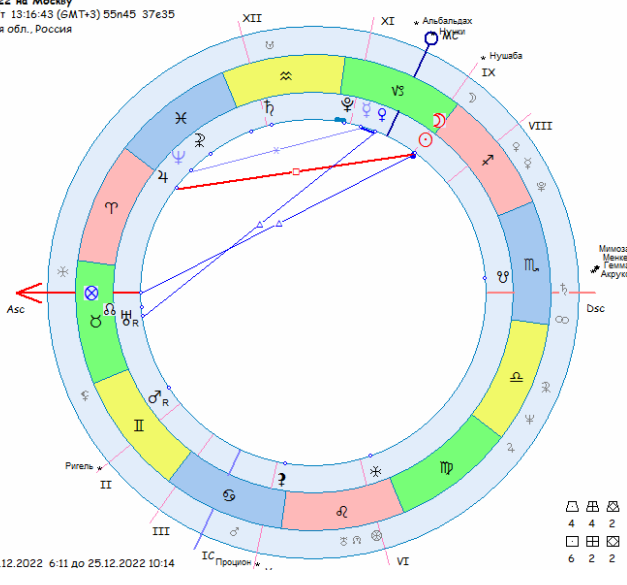

А новолуние 23.12 более спокойное.

Новолуние 23.12.22 на Москве
23 декабря 2022 Пт 13:16:43 (GMT+3) 55n45 37e35
Москва, Московская обл., Россия

Тропический
Эклиптикальная
Геоцентрическая
Реципрономус
Час НВ 100.00%
День ☽
Год ♄