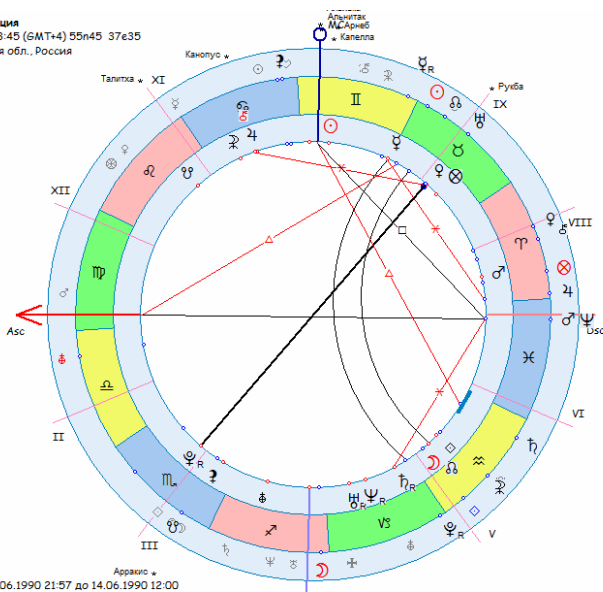

Также обращает на себя внимание первое соединение Урана с осью Венера-Плутон в этой карте в середине мая. Подобные аспекты были в 1999 году, когда после трех последовательных квадратов Урана к этой оси внутрироссийские события (общественное недовольство политикой президента Ельцина, взрывы домов, потом Чечня-2) привели к смене власти в Кремле под новый 2000 год.

Возможно, история повторится в 2022-23 годах. Тогда, в 1999 году, на первом таком аспекте в марте Путина назначили секретарем Совбеза России, на втором аспекте в конце июля Ельцин принял решение о передаче власти и назначил Путина премьером, на третьем аспекте в начале января 2000 Путин въехал в кабинет в Кремле. Если по аналогии, то в середине мая 2022 может появиться человек или группа, которая займет важное положение в стране на перспективу, в декабре этот человек/группа получит повышение, а в феврале-марте 2023 станет первым лицом.

Российская Федерация
12 июня 1990 Вт 13:45 (GMT+4) 55n45 37e35
Москва, Московская обл., Россия

Тропический
Эклиптическая
Геоцентрическая
Планинус
Период ♃ ♄
19 69,54%
Час ДТ ♃ ♄
День ♂
Год ♀

Возникший ♃
Дорифорий ♄
Алмутен карты ♅
Луна без курса с 13.06.1990 21:57 до 14.06.1990 12:00

Транзит (2) 18.05.2022 Ср 11:55:12 GMT+3

♃	21°10'27" II	♅	H	♄	♄	♄	0° 0'	♄	27°24'54" ♀
♄	5°29'45" III	♅	H	♄	♄	♄	- 0°14'	♄	28° 3'56" ♀
♅	0°36'12" III	♅	H	♄	♄	♄	- 2°12'	♄	2°36'47" III
♆	15° 8'38" ♀	♅	♄	♄	♄	♄	- 1°60'	♄	18° 3'26" ♀
♇	8°48'43" ♀	♅	♄	♄	♄	♄	- 1°58'	♄	25° 4' 2" ♀
♈	15°13'19" ♀	♅	♄	♄	♄	♄	0°11'	♄	1°24' 0" ♀
♉	24°12'30" ♀	♅	♄	♄	♄	♄	0° 7'	♄	25° 0' 3" ♀
♊	8°17' 4" ♀	♅	♄	♄	♄	♄	- 0°19'	♄	15°32'46" ♀
♋	13°47'36" ♀	♅	♄	♄	♄	♄	0°53'	♄	24°59'43" ♀
♌	15°27'57" ♀	♅	♄	♄	♄	♄	15°52'	♄	28°31' 6" ♀
♍	8° 4'29" ♀	♅	♄	♄	♄	♄	0° 0'	♄	22°30'57" ♀
♎	8° 4'29" ♀	♅	♄	♄	♄	♄	- 0° 0'	♄	22°30'57" ♀
♏	24°36'18" ♀	♅	♄	♄	♄	♄	- 4°59'	♄	3°43'14" ♀
♐	21° 4'15" ♀	♅	♄	♄	♄	♄	- 0° 0'	♄	13°32' 8" ♀
♑	15°44'58" ♀	♅	♄	♄	♄	♄	- 6°17'	♄	14°52'29" ♀
♒	10°31'25" ♀	♅	♄	♄	♄	♄	0° 0'	♄	6°50'38" ♀
♓	24°50'43" ♀	♅	♄	♄	♄	♄	0° 0'	♄	7°29'40" ♀
♈	27°33'30" III	♅	H	♄	♄	♄	0° 0'	♄	4°53'31" ♀
♉	11°52'49" III	♅	H	♄	♄	♄	0° 0'	♄	5°32'34" ♀
♊	10°48'19" III	♅	H	♄	♄	♄	0° 0'	♄	6°15'35" ♀
Asc	26°12' 7" III	♅	H	♄	♄	♄	0° 0'	Asc	6°11'36" III
♈	18°32'14" III	♅	H	♄	♄	♄	0° 0'	♈	25°18'30" III
♉	17°47' 1" III	♅	H	♄	♄	♄	0° 0'	♉	21°13'53" III
♊	24°45'49" III	♅	H	♄	♄	♄	0° 0'	♊	26° 8'40" III
♋	2°31'44" III	♅	H	♄	♄	♄	0° 0'	♋	6°38'30" III
♌	2°50' 7" III	♅	H	♄	♄	♄	0° 0'	♌	10°23' 5" III
♍	26°12' 7" III	♅	H	♄	♄	♄	0° 0'	♍	6°11'36" III
♎	18°32'14" III	♅	H	♄	♄	♄	0° 0'	♎	25°18'30" III
♏	17°47' 1" III	♅	H	♄	♄	♄	0° 0'	♏	21°13'53" III
♐	24°45'49" III	♅	H	♄	♄	♄	0° 0'	♐	26° 8'40" III
♑	2°31'44" III	♅	H	♄	♄	♄	0° 0'	♑	6°38'30" III

Тема полнолуния 16.05 продолжается в карте **новолуния 30.05**. Этот Марс в соединении с Юпитером в Овне на кuspиде 7 дома.

Новолуние 30.05.22 на Москву
30 мая 2022 Пн 14:30:09 (GMT+3) 55n45 37e35
Москва, Московская обл., Россия

Тропический
Эклиптическая
Геоцентрическая
Репноплантус
Период ♃ ♄
1 0,00%
Час ДТ ♃ ♄
День ♃
Год ♀