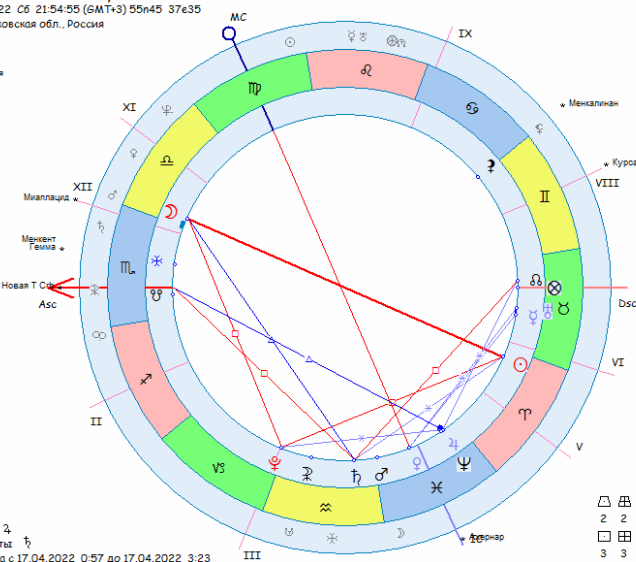

Возникший ♁
Дорифорий ♁
Альмутен карты ♁
Луна без курса с 2.04.2022 16:51 до 2.04.2022 19:50

В этом лунном месяце, **12 апреля будет актуальное соединение Юпитера с Нептуном в Рыбах**. Скорее всего, это ознаменует собой что-то важное в области медицины (пандемии), религии и идеологии, а также в сфере энергоресурсов (нефть и газ). Могут быть важные события, встречи и решения. Это соединение делает напряженный аспект к Мс карты независимости РСФСР (12.06.90). Темы социальной справедливости, гуманизма, прав людей, человеческого образа в людях, также религиозная тематика. Возможно появление какой-то массовой популярной идеи, связанной с этими темами. Скорее всего, массовое мирное народное движение не позволит закрепить диктатуру в России.

Полнолуние 16.04 добавит немного перцу. Такой тау-квадрат полнолуния на Плутон на куспиде 3 доме – возможно какие-то информационные вбросы и скандалы.

Полнолуние 16.04.22 на Москву
16 апреля 2022 Сб 21:54:55 (СМТ+3) 55n45 37e35
Москва, Московская обл., Россия

Тропический
Эклиптическая
Геоцентрическая
Региональный
Час Н3 ♁ ☐
День ♁
Год ♁