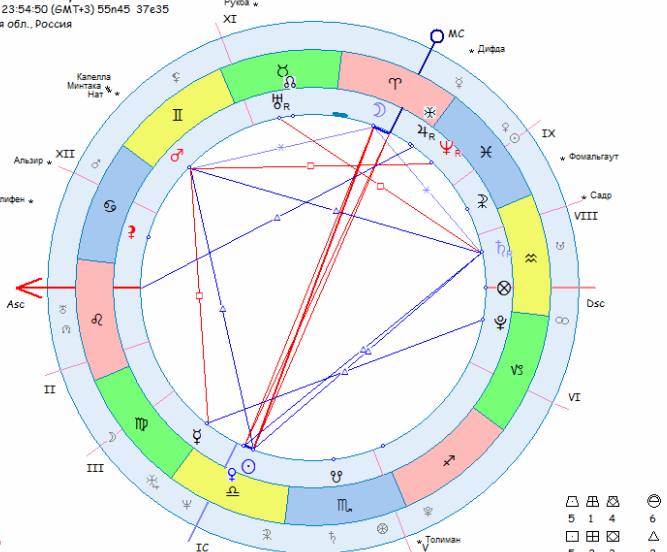

♄	16°32'38"♏	♏	♏	♏	♏	♏	♏	- 0° 0'
♄	16°32'38"♏	♏	♏	♏	♏	♏	♏	- 2°22'
♄	28°41'22"♏	♏	♏	♏	♏	♏	♏	1°38'
♄	13° 9'50"♏	♏	♏	♏	♏	♏	♏	1°20'
♄	22°46'14"♏	♏	♏	♏	♏	♏	♏	- 0°22'
♄	1°59' 2"♏	♏	♏	♏	♏	♏	♏	- 1°37'
♄	18°44'13"♏	♏	♏	♏	♏	♏	♏	- 1°19'
♄	18° 5'21"♏	♏	♏	♏	♏	♏	♏	- 0°22'
♄	23°24'57"♏	♏	♏	♏	♏	♏	♏	- 1°13'
♄	26° 6'59"♏	♏	♏	♏	♏	♏	♏	- 2°12'
♄	13°29'59"♏	♏	♏	♏	♏	♏	♏	- 0° 0'
♄	13°29'59"♏	♏	♏	♏	♏	♏	♏	- 0° 0'
♄	19°50'45"♏	♏	♏	♏	♏	♏	♏	4°40'
♄	3°53' 9"♏	♏	♏	♏	♏	♏	♏	0° 0'
♄	6°52'57"♏	♏	♏	♏	♏	♏	♏	0° 0'
♄	2°50'56"♏	♏	♏	♏	♏	♏	♏	0° 0'
♄	0°36' 5"♏	♏	♏	♏	♏	♏	♏	0° 0'
♄	6°52'57"♏	♏	♏	♏	♏	♏	♏	0° 0'
♄	24°51'49"♏	♏	♏	♏	♏	♏	♏	0° 0'
♄	13°17' 5"♏	♏	♏	♏	♏	♏	♏	0° 0'
♄	10°36' 6"♏	♏	♏	♏	♏	♏	♏	0° 0'
♄	27° 7' 6"♏	♏	♏	♏	♏	♏	♏	0° 0'
♄	11°21' 2"♏	♏	♏	♏	♏	♏	♏	0° 0'
♄	6°52'57"♏	♏	♏	♏	♏	♏	♏	0° 0'
♄	24°51'49"♏	♏	♏	♏	♏	♏	♏	0° 0'
♄	13°17' 5"♏	♏	♏	♏	♏	♏	♏	0° 0'
♄	10°36' 6"♏	♏	♏	♏	♏	♏	♏	0° 0'
♄	27° 7' 6"♏	♏	♏	♏	♏	♏	♏	0° 0'
♄	11°21' 2"♏	♏	♏	♏	♏	♏	♏	0° 0'

Возникший ♀
Доридорий ♀
Алматы карты ♀
Луна без курса с 10.10.2022 17:02 до 11.10.2022 0:03