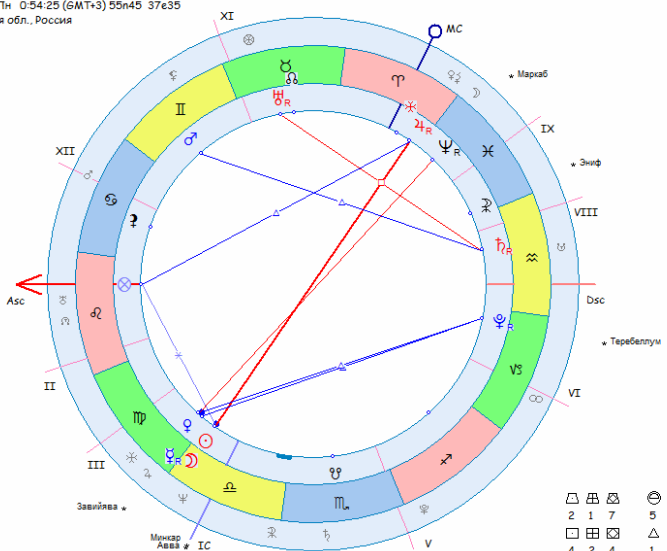

♄	2°48'36"♏	♏	♏	♏	♏	♏	♏	0° 0'
♄	2°48'36"♏	♏	♏	♏	♏	♏	♏	3°24'
♄	27°32'28"♏	♏	♏	♏	♏	♏	♏	- 2° 4'
♄	25°44'47"♏	♏	♏	♏	♏	♏	♏	- 1°26'
♄	18°13'20"♏	♏	♏	♏	♏	♏	♏	- 0°47'
♄	3°48'55"♏	♏	♏	♏	♏	♏	♏	- 1°37'
♄	19°11'48"♏	♏	♏	♏	♏	♏	♏	- 1°19'
♄	18°30' 1"♏	♏	♏	♏	♏	♏	♏	- 0°22'
♄	23°46'52"♏	♏	♏	♏	♏	♏	♏	- 1°13'
♄	26° 9'22"♏	♏	♏	♏	♏	♏	♏	- 2°12'
♄	13°56'39"♏	♏	♏	♏	♏	♏	♏	- 0° 0'
♄	13°56'39"♏	♏	♏	♏	♏	♏	♏	0° 0'
♄	18°17' 7"♏	♏	♏	♏	♏	♏	♏	4°35'
♄	1°55'12"♏	♏	♏	♏	♏	♏	♏	0° 0'
♄	7°38'37"♏	♏	♏	♏	♏	♏	♏	0° 0'
♄	8°37' 4"♏	♏	♏	♏	♏	♏	♏	0° 0'
♄	19°32'26"♏	♏	♏	♏	♏	♏	♏	0° 0'
♄	7°38'37"♏	♏	♏	♏	♏	♏	♏	0° 0'
♄	25°39'16"♏	♏	♏	♏	♏	♏	♏	0° 0'
♄	14°13'13"♏	♏	♏	♏	♏	♏	♏	0° 0'
♄	11°50' 3"♏	♏	♏	♏	♏	♏	♏	0° 0'
♄	28°28'13"♏	♏	♏	♏	♏	♏	♏	0° 0'
♄	12°16' 9"♏	♏	♏	♏	♏	♏	♏	0° 0'
♄	7°38'37"♏	♏	♏	♏	♏	♏	♏	0° 0'
♄	25°39'16"♏	♏	♏	♏	♏	♏	♏	0° 0'
♄	14°13'13"♏	♏	♏	♏	♏	♏	♏	0° 0'
♄	11°50' 3"♏	♏	♏	♏	♏	♏	♏	0° 0'
♄	28°28'13"♏	♏	♏	♏	♏	♏	♏	0° 0'
♄	12°16' 9"♏	♏	♏	♏	♏	♏	♏	0° 0'

Возникший ♀
Доридорий ♀
Алматы карты ♀
Луна без курса с 27.09.2022 19:21 до 28.09.2022 2:14

Карта полнолуния 9.10 показывает резонансные события для народа и вообще активизацию противостояния власти и народа

Полнолуние 9.10.22 на Москве
9 октября 2022 Вс 23:54:50 (СМТ+3) 55n45 37e35
Москва, Московская обл., Россия

Тропический
Эклиптическая
Геоцентрическая
Региономанус
Час ДТ 16 0.00%
День ♄
Год ♃