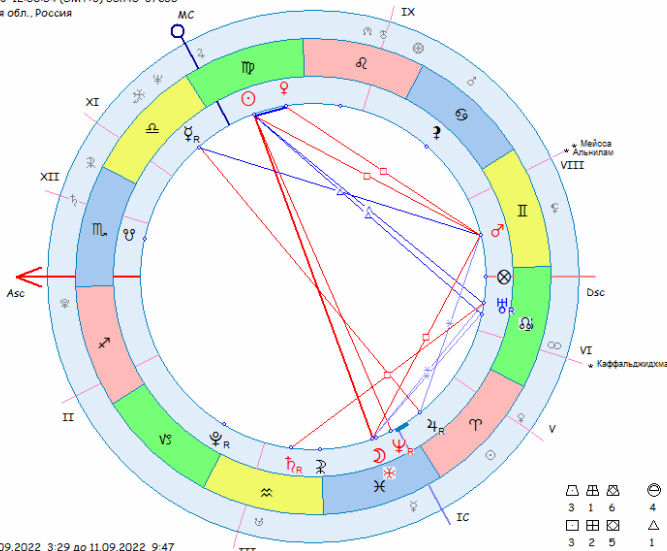

Полнолуние 10.09.22 на Москве
10 сентября 2022 Сб 12:58:54 (СМТ+3) 55n45 37e35
Москва, Московская обл., Россия

Тропический
Эклиптическая
Геоцентрическая
Региономанус
Час ДТ 15 100.00%
День ♄
Год ♃

♄	17°41'15"♏	♄	♄	♄	♄	♄	♄	- 0° 0'
♄	17°41'15"♏	♏	♏	♏	♏	♏	♏	- 4°16'
♄	8°55'14"♏	♏	♏	♏	♏	♏	♏	- 4° 2'
♄	6°29'31"♏	♏	♏	♏	♏	♏	♏	- 1°18'
♄	11°23'39"♏	♏	♏	♏	♏	♏	♏	- 1° 8'
♄	5°49'10"♏	♏	♏	♏	♏	♏	♏	- 1°36'
♄	20° 1' 4"♏	♏	♏	♏	♏	♏	♏	- 1°19'
♄	18°48'13"♏	♏	♏	♏	♏	♏	♏	- 0°22'
♄	24°12'26"♏	♏	♏	♏	♏	♏	♏	- 1°13'
♄	26°18'15"♏	♏	♏	♏	♏	♏	♏	- 2°11'
♄	14°56' 0"♏	♏	♏	♏	♏	♏	♏	- 0° 0'
♄	14°56' 0"♏	♏	♏	♏	♏	♏	♏	- 0° 0'
♄	16°33'12"♏	♏	♏	♏	♏	♏	♏	4°29'
♄	29°44'17"♏	♏	♏	♏	♏	♏	♏	0° 0'
♄	27°28'37"♏	♏	♏	♏	♏	♏	♏	0° 0'
♄	18°51'13"♏	♏	♏	♏	♏	♏	♏	0° 0'
♄	18°27'44"♏	♏	♏	♏	♏	♏	♏	0° 0'
♄	27°28'37"♏	♏	♏	♏	♏	♏	♏	0° 0'
♄	24° 2' 7"♏	♏	♏	♏	♏	♏	♏	0° 0'
♄	10°53' 6"♏	♏	♏	♏	♏	♏	♏	0° 0'
♄	26°26' 6"♏	♏	♏	♏	♏	♏	♏	0° 0'
♄	22° 1'46"♏	♏	♏	♏	♏	♏	♏	0° 0'
♄	9°38'16"♏	♏	♏	♏	♏	♏	♏	0° 0'
♄	27°28'37"♏	♏	♏	♏	♏	♏	♏	0° 0'
♄	24° 2' 7"♏	♏	♏	♏	♏	♏	♏	0° 0'
♄	10°53' 6"♏	♏	♏	♏	♏	♏	♏	0° 0'
♄	26°26' 6"♏	♏	♏	♏	♏	♏	♏	0° 0'
♄	22° 1'46"♏	♏	♏	♏	♏	♏	♏	0° 0'
♄	9°38'16"♏	♏	♏	♏	♏	♏	♏	0° 0'

Возникший ♀
Доридорий ♀
Алматы карты ♀
Луна без курса с 11.09.2022 3:29 до 11.09.2022 9:47

Тропический
Эклиптическая
Геоцентрическая
Региономанус
Час ДТ 30 100.00%
День ♄
Год ♃