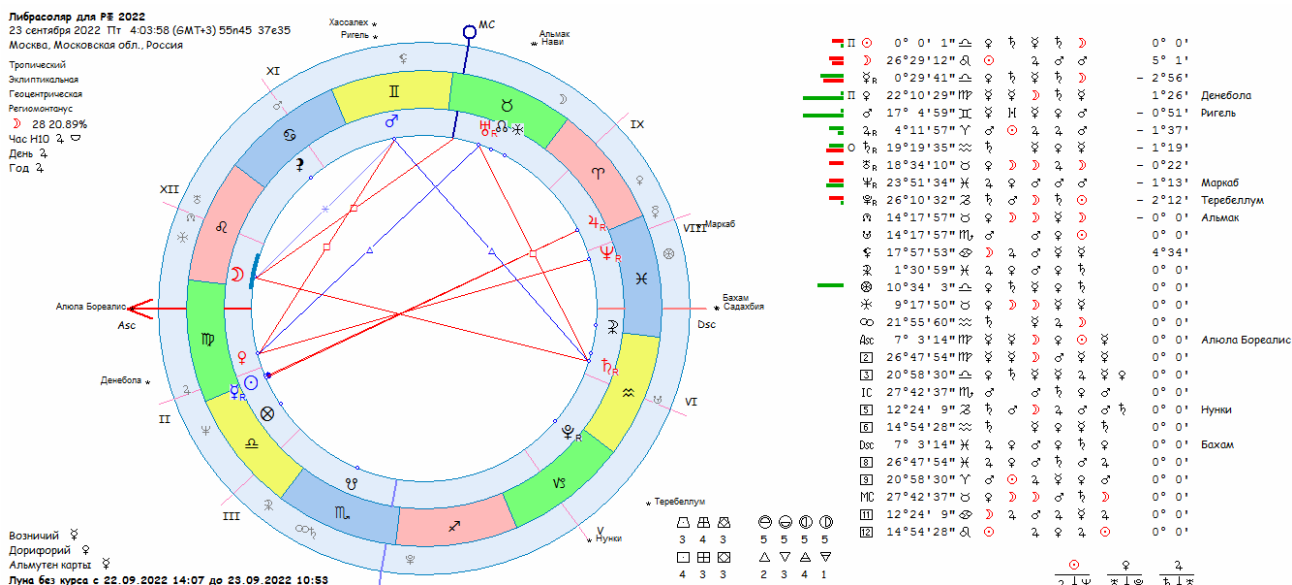

Поскольку 6 дом это и дом бедствий, то заполненность его может говорить о проблемах с вышесказанным и вообще актуальность этой темы.

5-й дом заполнен Венерой (упр. 2), Марсом (упр. 8) в квадрате к Урану в 8-м доме, а также в 5-м Сатурн. 5 дом это дом развлечений, спорта и детей, это также разного рода праздники, шоу, выставки, концерты и церемонии. Возможны какие-то напряженные кризисные события и ограничения в связи с этим. Возможно, это будет связано с QR-кодами в общественных местах, с планами вакцинации детей и подростков и другим подобным, что волнует людей уже два года.

Луна (народ) без курса в последнем градусе Весов во 2-м доме в квадратуре с Плутоном из 4 дома. Народ будет чувствовать себя не очень хорошо в 2022 году, будет некоторая растерянность и напряженное состояние.

Солнце в 7 доме (на Заходе), в квадрате к Мс, Меркурий (упр. 10 дома власти) в Рыбах (падение), в 6 падающем доме, в соединении с Юпитером – публичный раскол/конфликт во власти, сильное падение авторитета действующей власти, власть может «раствориться».

Из вредителей в Углах только Плутон, так что ничего страшного быть не должно.

Вторая половина 2022 года (23 сентября 2022 – 20 марта 2023)

Обращает на себя внимание оппозиция Меркурия (упр. 1) к Юпитеру (упр. 7), то есть какое-то противостояние, размежевание между Россией и другими странами. Это противостояние никак не разрешается, не находит выхода в этом полугодии.

Луна опять же без курса, народ все также дезориентирован.