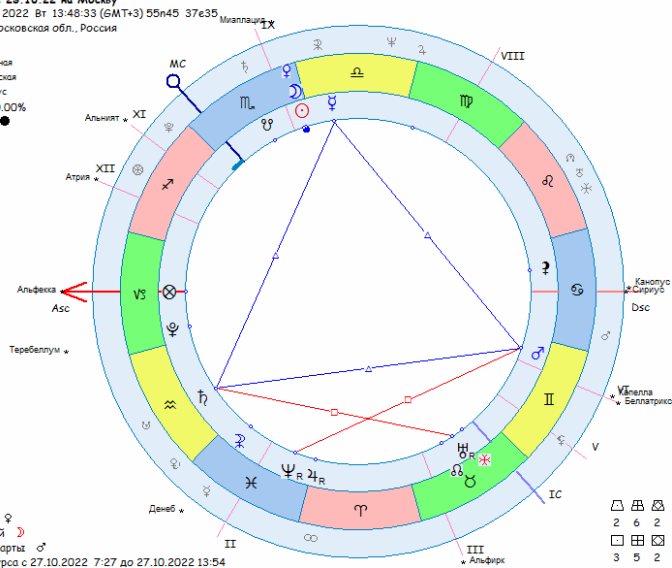

Далее карта новолуния (солнечного затмения) 25.10 спокойная.

Тропический
Эклиптикальная
Геоцентрическая
Реплюмантус
30 100.00%
Час Д8 ☉
День ☽
Год ♃

♁	2° 0' 6" ♉	♁	♁	♁	♁	♁	0° 0'	♁	Миоплацид
♁	2° 0' 6" ♉	♁	♁	♁	♁	♁	1° 2'	♁	Миоплацид
♁	22°39'32" ♉	♁	♁	♁	♁	♁	1°34'	♁	
♁	2°39'34" ♉	♁	♁	♁	♁	♁	0°59'	♁	
♁	25°25'44" ♉	♁	♁	♁	♁	♁	0°13'	♁	
♁	0°15' 1" ♉	♁	♁	♁	♁	♁	-1°35'	♁	
♁	18°35'35" ♉	♁	♁	♁	♁	♁	-1°18'	♁	
♁	17°31' 2" ♉	♁	♁	♁	♁	♁	-0°22'	♁	
♁	23° 3'50" ♉	♁	♁	♁	♁	♁	-1°13'	♁	
♁	26°10'60" ♉	♁	♁	♁	♁	♁	-2°13'	♁	Теребеллум
♁	13°22' 2" ♉	♁	♁	♁	♁	♁	0° 0'	♁	
♁	13°22' 2" ♉	♁	♁	♁	♁	♁	-0° 0'	♁	
♁	21°35'18" ♉	♁	♁	♁	♁	♁	4°46'	♁	
♁	6° 4'46" ♉	♁	♁	♁	♁	♁	0° 0'	♁	Денеб
♁	14°29' 5" ♉	♁	♁	♁	♁	♁	0° 0'	♁	Альфрека
♁	21°19'14" ♉	♁	♁	♁	♁	♁	0° 0'	♁	
♁	26°18'136" ♉	♁	♁	♁	♁	♁	0° 0'	♁	
♁	14°29' 5" ♉	♁	♁	♁	♁	♁	0° 0'	♁	Альфрека
♁	14°28'24" ♉	♁	♁	♁	♁	♁	0° 0'	♁	
♁	6° 1' 8" ♉	♁	♁	♁	♁	♁	0° 0'	♁	Альфирк
♁	18°32'14" ♉	♁	♁	♁	♁	♁	0° 0'	♁	
♁	8°17'40" ♉	♁	♁	♁	♁	♁	0° 0'	♁	
♁	21°20'12" ♉	♁	♁	♁	♁	♁	0° 0'	♁	Капелла
♁	14°29' 5" ♉	♁	♁	♁	♁	♁	0° 0'	♁	Сириус
♁	14°28'24" ♉	♁	♁	♁	♁	♁	0° 0'	♁	
♁	6° 1' 8" ♉	♁	♁	♁	♁	♁	0° 0'	♁	
♁	25°51'20" ♉	♁	♁	♁	♁	♁	0° 0'	♁	
♁	25°51'20" ♉	♁	♁	♁	♁	♁	0° 0'	♁	
♁	8°17'40" ♉	♁	♁	♁	♁	♁	0° 0'	♁	Альниат
♁	21°20'12" ♉	♁	♁	♁	♁	♁	0° 0'	♁	Атрия

Возникший ♁
Доридорий ♁
Алмутен карты ♁
Луна без курса с 27.10.2022 7:27 до 27.10.2022 13:54

Но вот полнолуние (лунное затмение) 8.11 очень напряженное по домам 2-8, соединение точки полнолуния с Ураном и тау-квадрат на Сатурн в 1-м. Видимо ситуация с деньгами и предметами первой необходимости не очень хорошая.