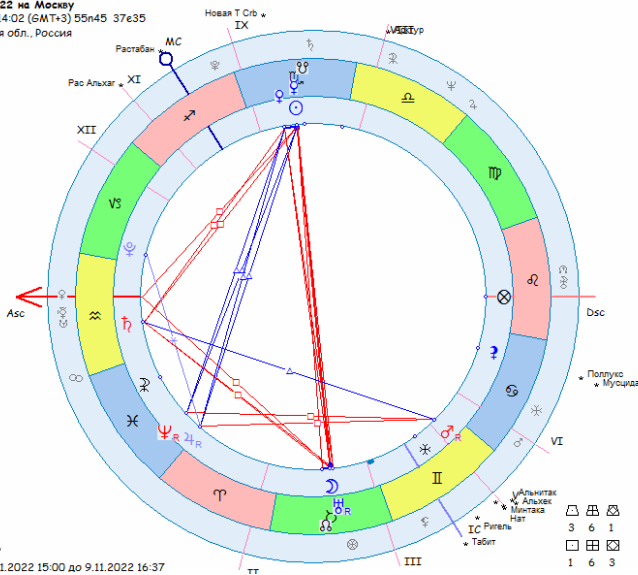

Полнолуние 8.11.22 на Москву
8 ноября 2022 Вт 14:02 (GMT+3) 55n45 37e35
Москва, Московская обл., Россия

Тропический
Эклиптическая
Геоцентрическая
Региональный
Час ДЗ 16 0.00%
День 8
Год 2