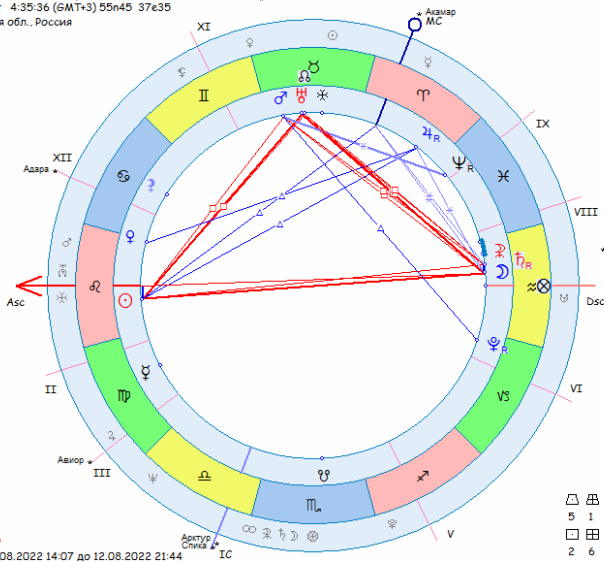

♃	13° 1'46" ♏	♃	♀	♃	♂	0° 0'
♃	13° 1'46" ♏	♃	♀	♃	♂	0°28'
♃	1°57'36" III	♃	♀	♃	♂	1° 2'
♃	22°18'16" ♄	♃	♀	♃	♂	0° 9'
♃	20°55'20" ♄	♃	♀	♃	♂	- 1°39'
♃	8°37'19" Y	♃	♀	♃	♂	- 1°28'
♃	22°35'18" ♄	♃	♀	♃	♂	- 1°17'
♃	19°46'10" ♄	♃	♀	♃	♂	- 0°22'
♃	25° 4' 9" ♄	♃	♀	♃	♂	- 1°12'
♃	26°58'12" ♄	♃	♀	♃	♂	- 2° 9'
♃	18°22'30" ♄	♃	♀	♃	♂	0° 0'
♃	18°32'14" III	♃	H	♃	♂	- 0° 0'
♃	12°32'17" III	♃	H	♃	♂	4°11'
♃	24°40'29" III	♃	H	♃	♂	0° 0'
♃	15° 5'24" III	♃	H	♃	♂	0° 0'
♃	13°25'26" III	♃	H	♃	♂	0° 0'
♃	7°52'31" III	♃	H	♃	♂	0° 0'
♃	15° 5'24" III	♃	H	♃	♂	0° 0'
♃	9°13'21" III	♃	H	♃	♂	0° 0'
♃	19°16'22" III	♃	H	♃	♂	0° 0'
♃	6°24'51" III	♃	H	♃	♂	0° 0'
♃	6°45'10" Y	♃	H	♃	♂	0° 0'
♃	26°43'42" Y	♃	H	♃	♂	0° 0'
♃	15° 5'24" Y	♃	H	♃	♂	0° 0'
♃	9°13'21" Y	♃	H	♃	♂	0° 0'
♃	19°16'22" Y	♃	H	♃	♂	0° 0'
♃	6°24'51" Y	♃	H	♃	♂	0° 0'
♃	6°45'10" Y	♃	H	♃	♂	0° 0'
♃	26°43'42" Y	♃	H	♃	♂	0° 0'

Возникший ♃
Дорифорий ♃
Алмутен карты ♃
Луна без курса с 6.08.2022 14:24 до 6.08.2022 19:35

Полнолуние 12.08 продолжает эту напряженную внешнеполитическую тему.

Полнолуние 12.08.22 на Москве
12 августа 2022 Пт 4:35:36 (GMT+3) 55n45 37e35
Москва, Московская обл., Россия

Тропический
Эклиптическая
Геоцентрическая
Репномотус
Час Н12 ♃ □
День ♃
Год ♃