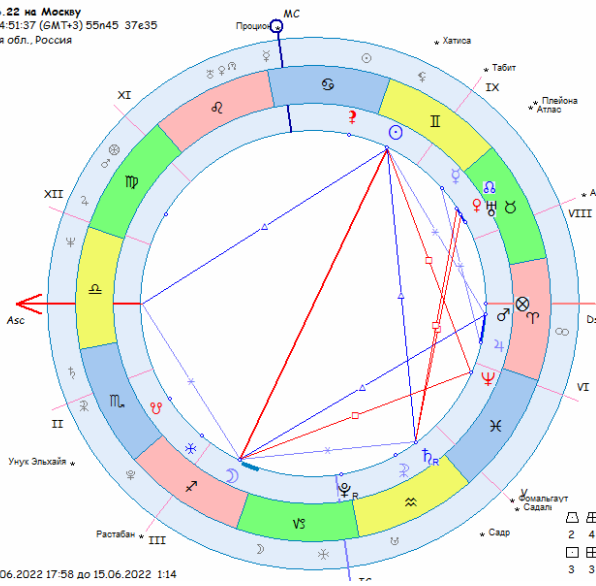

И в карте **полнолуния 14.06**. Тау-квадрат полнолуния на Нептун, Марс в Овне на куспиде 7 дома.

Полнолуние 14.06.22 на Москву
14 июня 2022 Вт 14:51:37 (GMT+3) 55n45 37e35
Москва, Московская обл., Россия

Тропический
Экваториальная
Геоцентрическая
Региональный
15 100.00%
Час ДВ ♂ Δ
День ♂
Год ♃