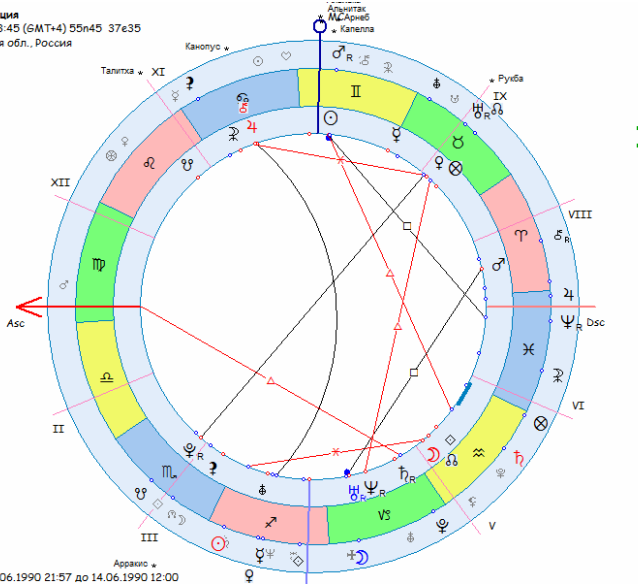

16° 0' 53" М♂	♂ ♀ ☾	0° 0'
16° 0' 54" ☾♀	♀ ♃ ♃	0° 14'
15° 52' 15" М♂	♂ ♃ ♃	0° 7'
20° 13' 16" М♂	♂ ♃ ♃	0° 31'
25° 2' 19" И♂	♂ ♃ ♃	0° 52'
29° 12' 42" ♃♂	♂ ♃ ♃	- 1° 32'
18° 48' 59" ☾♀	♀ ♃ ♃	- 1° 17'
16° 56' 49" ☾♀	♀ ♃ ♃	- 0° 22'
22° 49' 34" ♃♂	♂ ♃ ♃	- 1° 13'
26° 20' 36" ☾♀	♀ ♃ ♃	- 2° 13'
13° 24' 2" М♂	♂ ♃ ♃	- 0° 0'
13° 24' 2" М♂	♂ ♃ ♃	- 0° 0'
23° 9' 21" ☾♀	♀ ♃ ♃	4° 50'
8° 3' 9" ♃♂	♂ ♃ ♃	0° 0'
10° 26' 19" М♂	♂ ♃ ♃	0° 0'
16° 39' 39" И♂	♂ ♃ ♃	0° 0'
0° 39' 22" М♂	♂ ♃ ♃	0° 0'
Asc 10° 26' 19" М♂	♂ ♃ ♃	0° 0'
25° 8' 34" ♃♂	♂ ♃ ♃	0° 0'
28° 15' 15" ☾♀	♀ ♃ ♃	0° 0'
IC 12° 11' 15" И♂	♂ ♃ ♃	0° 0'
22° 56' 7" И♂	♂ ♃ ♃	0° 0'
6° 56' 34" ☾♀	♀ ♃ ♃	0° 0'
Dsc 10° 26' 19" М♂	♂ ♃ ♃	0° 0'
25° 8' 34" ♃♂	♂ ♃ ♃	0° 0'
28° 15' 15" М♂	♂ ♃ ♃	0° 0'
MC 12° 11' 15" И♂	♂ ♃ ♃	0° 0'
22° 56' 7" И♂	♂ ♃ ♃	0° 0'
6° 56' 34" ☾♀	♀ ♃ ♃	0° 0'

Возникший ♃
Дорифорий ♃
Алмутен карты ♃
Луна без курса с 9.11.2022 15:00 до 9.11.2022 16:37

В транзитах по карте независимости РСФСР (12.06.90) в это время Марс в своей петле второй раз проходит через Мс и Солнце. А Уран делает второй аспект к оси Венера-Плутон в карте 12.06.90 (именно на подобном втором аспекте в 1999 Ельцин назначил Путина преемником).

Российская Федерация
12 июня 1990 Вт 13:45 (GMT+4) 55n45 37e35
Москва, Московская обл., Россия

Тропический
Эклиптическая
Геоцентрическая
Планингус
Период 19 69.54%
Час ДЗ 7 4
День 8
Год 9