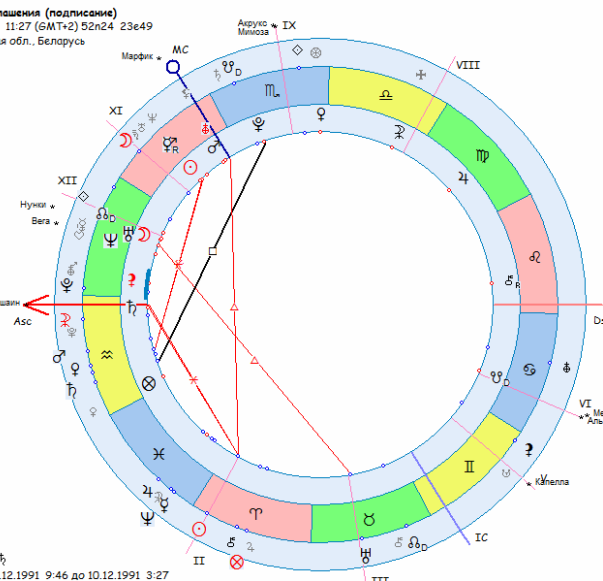

Возникший ♄
Дорифорий ♄
Альмутен карты ♄
Луна без курса с 18.03.2022 11:11 до 18.03.2022 14:26

♄	3	5	2	9	1	6	4
♄	1	4	5	0	3	3	4

Если мы посмотрим также на транзиты по карте подписания Беловежских соглашений (8.12.1991, 11:27, Каменец), то **24 марта будет точный квадрат Сатурна к Плутону в 9-м доме (10-м цельнознаковом)**. Квадрат Сатурна к Плутону обычно травматический, разрушает то, что находится в доме, где стоит Плутон. Скорее всего, это какие-то конфликты внутри российской элиты, а также с мировой элитой, возможен разрыв каких-то международных отношений, санкции, блокирование интернет-ресурсов и т.д.

На аналогичных аспектах квадрата транзитного Сатурна к Плутону в этой карте 29 лет назад в течение 1993 года (март-декабрь) в России случился Конституционный кризис, конфликт Верховного Совета (тогдашнего парламента) с правительством и президентом Ельциным, что привело осенью к острому вооруженному противостоянию, перестрелкам, танкам на улицах, стреляющим по горящему Белому дому, гибели сотен людей в Москве в октябре 1993.

<https://ru.wikipedia.org/wiki/%D0%9A%D0%BE%D0%BD%D1%81%D1%82%D0%B8%D1%82%D1%83%D1%86%D0%B8%D0%BE%D0%BD%D0%BD%D1%8B%D0%B9_%D0%BA%D1%80%D0%B8%D0%B7%D0%B8%D1%81_%D0%B2_%D0%A0%D0%BE%D1%81%D1%81%D0%B8%D0%B8_(1992%E2%80%941993)>

Тропический
Эклиптическая
Геоцентрическая
Плещикус
Период ♀ ♀
Час Д5 ♄ △
День ♀
Год ♄