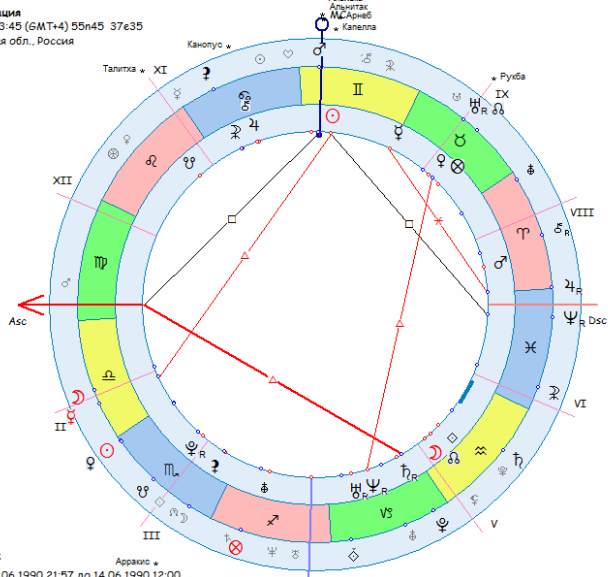

В транзитах по карте независимости РСФСР (12.06.90) Марс в своей петле первый раз проходит через Солнце, доходит до Мс и тут делает первую стоянку. Конфликты вокруг власти и/или резкие движения самой власти.

Российская Федерация
12 июня 1990 Вт 13:45 (GMT+4) 55°45' 37E35
Москва, Московская обл., Россия

Транзит (2) 24.10.2022 Пн 11:55 12 GMT+3

Тропический
Эклиптикальная
Геоцентрическая
Планиус
Период 19.69.54%
Час ДТ 4 Δ
День ☾
Год ♃

☉	21°10'27" ♉	♁	♁	♁	♁	♁	0° 0'	♁	0°55'36" ♉
☾	5°29'45" ♉	♁	♁	♁	♁	♁	-0°14'	♁	17°21' 6" ♉
♁	0°36'12" ♉	♁	♁	♁	♁	♁	-2°12'	♁	20°50' 5" ♉
♂	15° 8'38" ♉	♁	♁	♁	♁	♁	-1°50'	♁	1°18'28" ♉
♀	8°48'43" ♉	♁	♁	♁	♁	♁	-1°58'	♁	25°20'36" ♉
♂	15°13'19" ♉	♁	♁	♁	♁	♁	0°11'	♁	0°12'12" ♉
♂	24°12'30" ♉	♁	♁	♁	♁	♁	0° 7'	♁	18°35'23" ♉
♂	8°17' 4" ♉	♁	♁	♁	♁	♁	-0°19'	♁	17°33'35" ♉
♃	13°47'36" ♉	♁	♁	♁	♁	♁	0°53'	♁	23° 5' 9" ♉
♃	15°27'57" ♉	♁	♁	♁	♁	♁	15°52'	♁	26°10'29" ♉
♃	8° 4'29" ♉	♁	♁	♁	♁	♁	0° 0'	♁	13°22'58" ♉
♃	8° 4'29" ♉	♁	♁	♁	♁	♁	-0° 0'	♁	13°22'58" ♉
♃	24°36'18" ♉	♁	♁	♁	♁	♁	-4°59'	♁	21°28' 4" ♉
♃	21° 4'15" ♉	♁	♁	♁	♁	♁	-0° 0'	♁	5°55'40" ♉
♃	15°44'58" ♉	♁	♁	♁	♁	♁	-6°17'	♁	13°24'13" ♉
♃	10°31'25" ♉	♁	♁	♁	♁	♁	0° 0'	♁	7°46'47" ♉
♃	24°50'43" ♉	♁	♁	♁	♁	♁	0° 0'	♁	24°12'18" ♉
♃	27°33'30" ♉	♁	♁	♁	♁	♁	0° 0'	♁	18°30'16" ♉
♃	11°52'49" ♉	♁	♁	♁	♁	♁	0° 0'	♁	4°55'46" ♉
♃	10°48'19" ♉	♁	♁	♁	♁	♁	0° 0'	♁	28° 6'30" ♉
♃	26°12' 7" ♉	♁	♁	♁	♁	♁	0° 0'	♁	21°21'17" ♉
♃	18°32'14" ♉	♁	♁	♁	♁	♁	0° 0'	♁	8°28'12" ♉
♃	17°47' 1" ♉	♁	♁	♁	♁	♁	0° 0'	♁	0°45'29" ♉
♃	24°45'49" ♉	♁	♁	♁	♁	♁	0° 0'	♁	2°44'53" ♉
♃	2°31'44" ♉	♁	♁	♁	♁	♁	0° 0'	♁	22°53'41" ♉
♃	2°50' 7" ♉	♁	♁	♁	♁	♁	0° 0'	♁	7°57' 0" ♉
♃	26°12' 7" ♉	♁	♁	♁	♁	♁	0° 0'	♁	21°21'17" ♉
♃	18°32'14" ♉	♁	♁	♁	♁	♁	0° 0'	♁	8°28'12" ♉
♃	17°47' 1" ♉	♁	♁	♁	♁	♁	0° 0'	♁	0°45'29" ♉
♃	24°45'49" ♉	♁	♁	♁	♁	♁	0° 0'	♁	2°44'53" ♉
♃	2°31'44" ♉	♁	♁	♁	♁	♁	0° 0'	♁	22°53'41" ♉

Возникший ♁
Доридорий ♁
Алмутен карты ♁
Луна без курса с 13.06.1990 21:57 до 14.06.1990 12:00