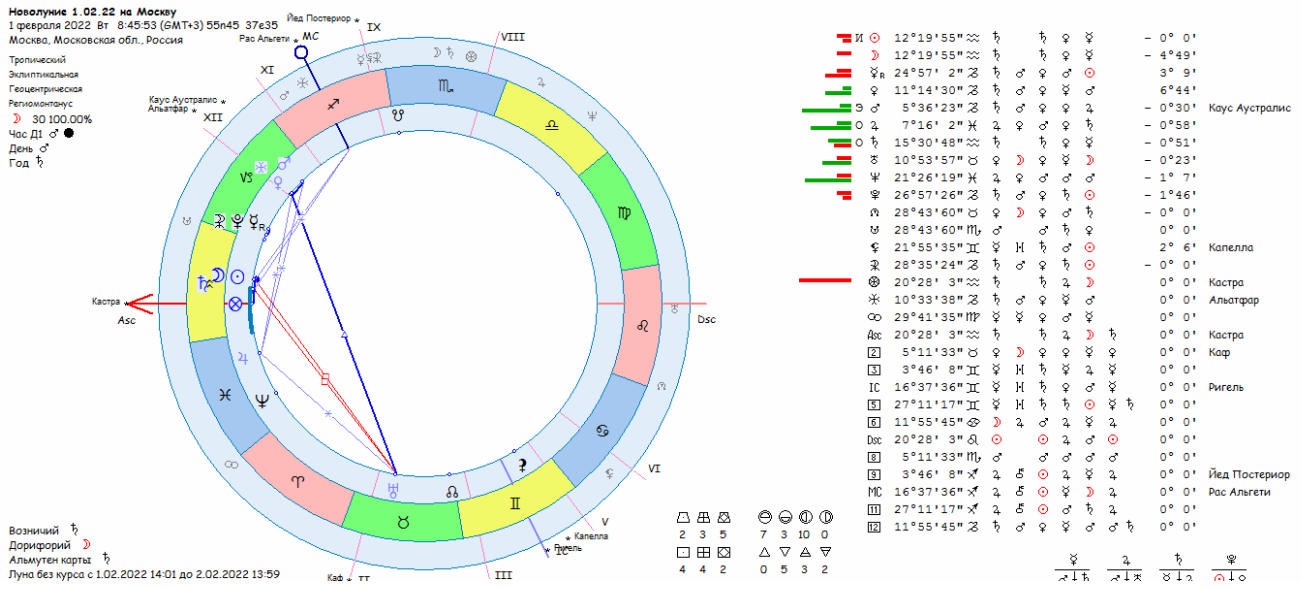

Мартовское новолуние более неоднозначное, несмотря на Марс в 4 доме. Обращает на себя внимание точка новолуния в Рыбах в соединении с Юпитером в 5 доме, причем и Нептун там тоже недалеко. 5 дом это дом спорта и детей, возможны какие-то позитивные события в связи с этим. 5 дом это также разного рода шоу, выставки, концерты и церемонии, не исключено, что и религиозные или связанные с энергоресурсами (нефть и газ). Здесь может быть что-то заметное.

Но также в 4 доме тесное соединение Венеры, Марса и Плутона. Скорее всего это тоже касается пропускного режима или другой непрошенной заботы о здоровье людей под благими вывесками. Возможны столкновения людей с правоохранителями и другие подобные конфликты.

Полнолуние 18.03 с похожей энергетикой, за исключением того, что Венера и Марс в 9 доме в квадрате к Урану в 11-м, что может дать какие-то международные конфликты с участием России.