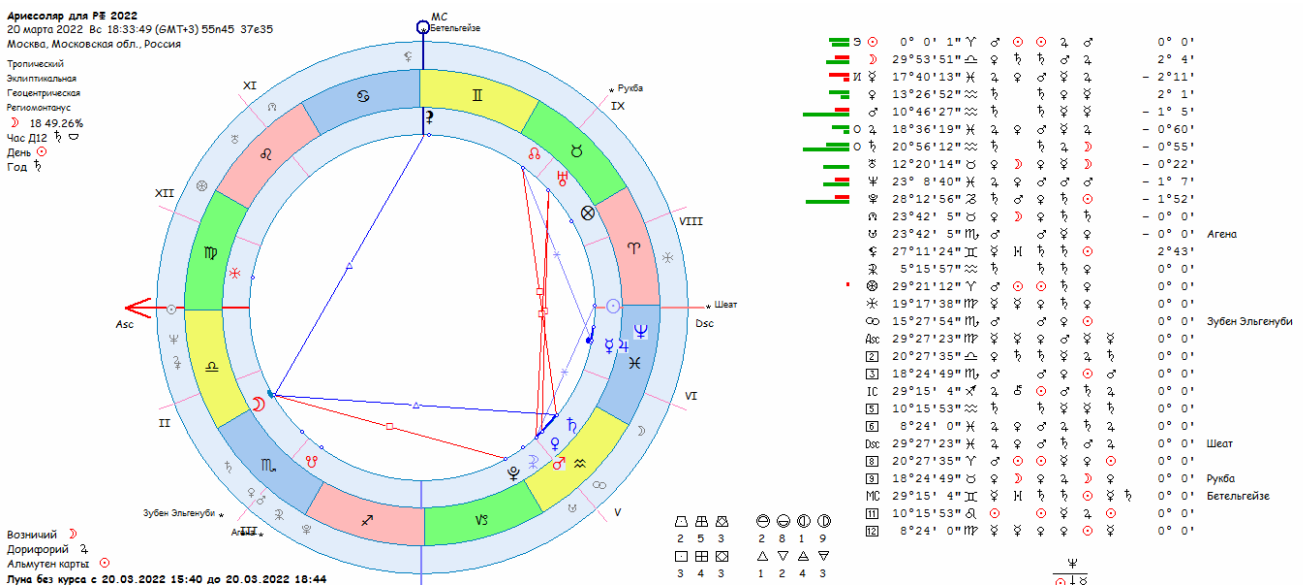

Власть имущие, скорее всего, попытаются найти другой способ организации диктатуры - попытка развязывания гражданских столкновений или создания видимости крупного военного конфликта и введения военного положения. Скорее всего, именно для этого сейчас в СМИ разыгрывается что-то типа «Карибского кризиса 1962 года» (Россия vs НАТО, чьи ракеты и войска ближе к чьим границам). Но для какой-то серьезной реальной войны пока не видится астрологических условий, хотя локальные столкновения возможны, особенно на петле Марса. Может быть, и на границе с Украиной.

Чем интересен этот год, так это повышенным влиянием Нептуна и Рыб. Особенно интересно соединение Юпитера с Нептуном и квадраты Марса с Нептуном. Что такое Нептун? Это конечно водная стихия, которая как-то заявит о себе в этом году (осадки, половодье, наводнения и пр.), это и идеологическая сфера, которая может родить какие-то актуальные массовые идеи, это и нефтегазовая сфера, в которой тоже будет беспокойно.

Если говорить в целом, то в 2022 году первая половина года относительно спокойная, а вот вторая довольно бурная.

Первая половина 2022 года (20 марта – 23 сентября 2022)

Поскольку Асцендент карты на вхождение Солнца в Овен в 2022 году находится в мутабельном знаке, то эта карта описывает первую половину года. А вторую половину года описывает карта вхождения Солнца в Весы.