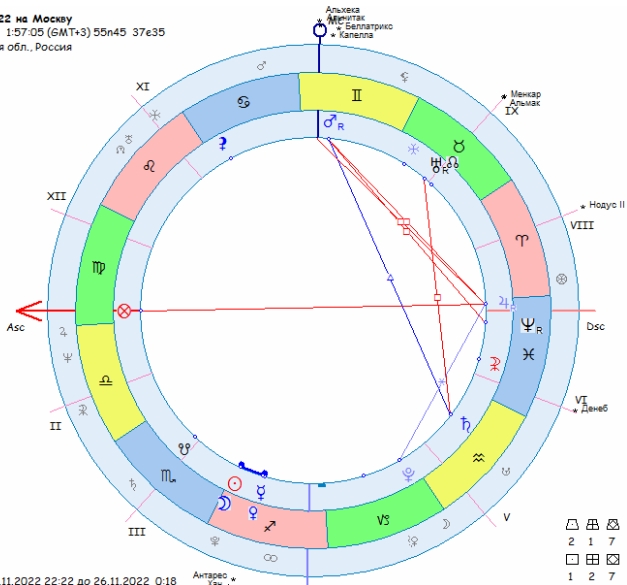

Новолуние 24.11.22 на Москве
24 ноября 2022 Чт 1:57:05 (GMT+3) 55n45 37e35
Москва, Московская обл., Россия

Тропический
Эклиптикальная
Геоцентрическая
Реципрономус
Час НВ 100.00%
День ☽
Год ♄