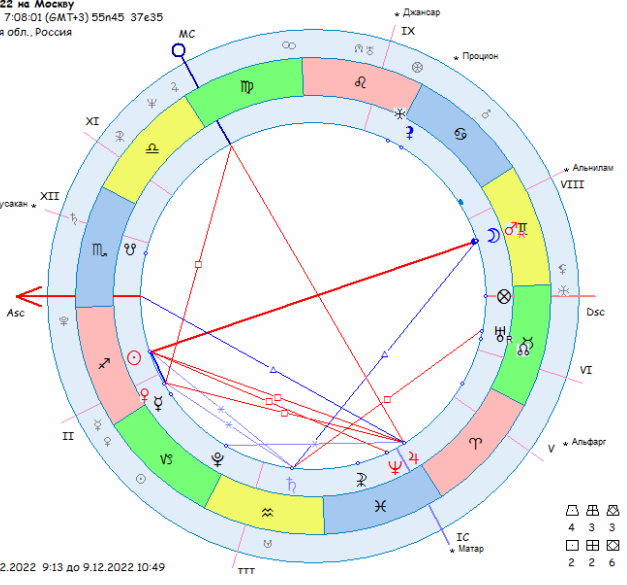

☽	1°37'134"♌	♌	♌	♌	♌	- 0° 0'
☼	1°37'135"♌	♌	♌	♌	♌	- 1°39'
♃	10°14'48"♌	♌	♌	♌	♌	- 1°29'
♂	9°39'48"♌	♌	♌	♌	♌	- 0° 6'
♁	21°23' 2"♌	♌	♌	♌	♌	- 1°39'
♄	28°47'54"♌	♌	♌	♌	♌	- 1°27'
♅	19°26'33"♌	♌	♌	♌	♌	- 1°16'
♆	16°18'51"♌	♌	♌	♌	♌	- 0°22'
♇	22°40'25"♌	♌	♌	♌	♌	- 1°12'
♈	26°37'22"♌	♌	♌	♌	♌	- 2°13'
♉	13°23'19"♌	♌	♌	♌	♌	0° 0'
♊	24°53'26"♌	♌	♌	♌	♌	4°55'
♋	10°14' 6"♌	♌	♌	♌	♌	0° 0'
♌	26°30' 2"♌	♌	♌	♌	♌	0° 0'
♍	24°33'34"♌	♌	♌	♌	♌	0° 0'
♎	13°20'17"♌	♌	♌	♌	♌	0° 0'
♏	26°30' 2"♌	♌	♌	♌	♌	0° 0'
♐	17°21'25"♌	♌	♌	♌	♌	0° 0'
♑	14°49'16"♌	♌	♌	♌	♌	0° 0'
♒	25°10'34"♌	♌	♌	♌	♌	0° 0'
♓	6°40' 4"♌	♌	♌	♌	♌	0° 0'
♈	5°18'12"♌	♌	♌	♌	♌	0° 0'
♉	26°30' 2"♌	♌	♌	♌	♌	0° 0'
♊	17°21'25"♌	♌	♌	♌	♌	0° 0'
♋	14°49'16"♌	♌	♌	♌	♌	0° 0'
♌	25°10'34"♌	♌	♌	♌	♌	0° 0'
♍	6°40' 4"♌	♌	♌	♌	♌	0° 0'
♎	5°18'12"♌	♌	♌	♌	♌	0° 0'

Полнолуние 8.12.22 на Москве
8 декабря 2022 Чт 7:08:01 (GMT+3) 55n45 37e35
Москва, Московская обл., Россия

Тропический
Эклиптикальная
Геоцентрическая
Реципрономус
Час НВ 100.00%
День ☽
Год ♄