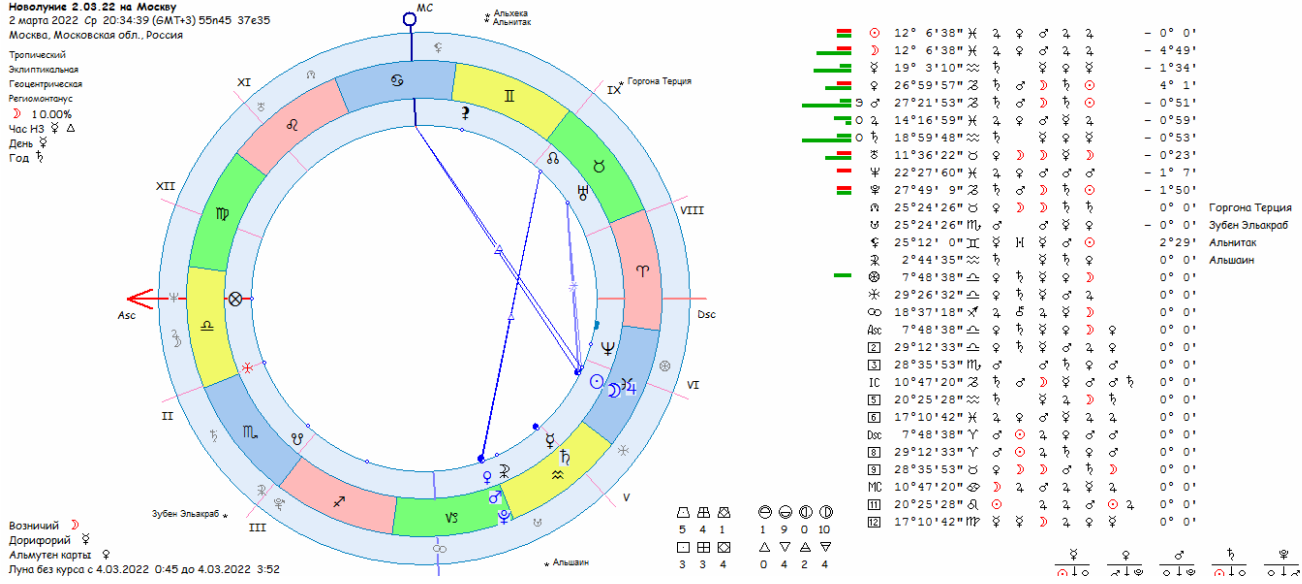

Мартовское новолуние более неоднозначное, несмотря на Марс в 4 доме. Обращает на себя внимание точка новолуния в Рыбах в соединении с Юпитером в 5 доме, причем и Нептун там тоже недалеко. 5 дом это дом спорта и детей, возможны какие-то позитивные события в связи с этим. 5 дом это также разного рода шоу, выставки, концерты и церемонии, не исключено, что и религиозные или связанные с энергоресурсами (нефть и газ). Здесь может быть что-то заметное.

Но также в 4 доме тесное соединение Венеры, Марса и Плутона. Скорее всего это тоже касается пропускного режима или другой непрошенной заботы о здоровье людей под благими вывесками. Возможны столкновения людей с правоохранителями и другие подобные конфликты.