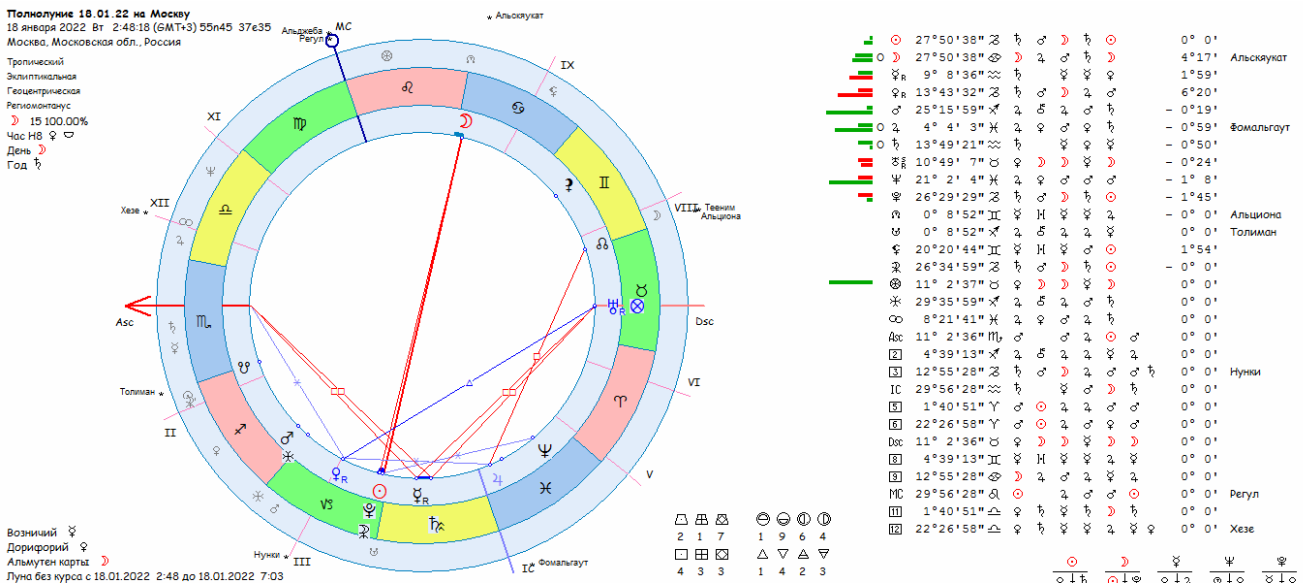

Венера (упр. 10) в 1 доме. Российская власть будет активно презентовать свои миротворческие усилия и вообще будет стараться выглядеть душкой.

Марс (вредитель) в 10 доме власти – решительные настроения в элите России, разные воинственные заявления и поступки.

Расклад по месяцам

Закон о QR-кодах в общественных местах, скорее всего, примут.

Если мы посмотрим на карту **полнолуния 18.01.22**, то видны резонансные для народа события – Луна высоко над горизонтом, выше всех планет, и этот Сатурн в Водолее в 3 доме в соединении с Меркурием и квадратуре с Ураном вместе с Плутоном в 3 доме в оппозиции к точке полнолуния очень напоминают введение электронного пропускного режима.

Хотя если закон планируют принять и ввести в действие к 1 февраля, то это как раз период ретро Меркурия, который станет директным только 4 февраля. Есть вариант, что закон в итоге будет признан недоработанным или по другой причине он не будет работать так, как планировалось.

Также в этой карте обращает на себя другое значение загруженного 3 дома – соседние страны и информационная сфера. И Уран опять же на кuspиде 7 дома. Скорее всего, такие темы, как «Россия вот-вот нападет на Украину» или «НАТО вот-вот нападет на Россию», будут в январе раскручиваться и дальше, возможны какие-то обострения на границах, разные воинственные заявления и другой подобный цирк.

Новолуние 1 февраля уже более спокойное. Видны тенденции к изоляции и оукливанью страны, а также будут происходить тайные вещи – выраженный 12 дом, причем там и точка новолуния в соединении с Сатурном (упр. Асц) и в квадратуре с Ураном во 2 доме. Это же говорит о продолжающейся теме с QR-кодами, учитывая также там Меркурий с Плутоном.